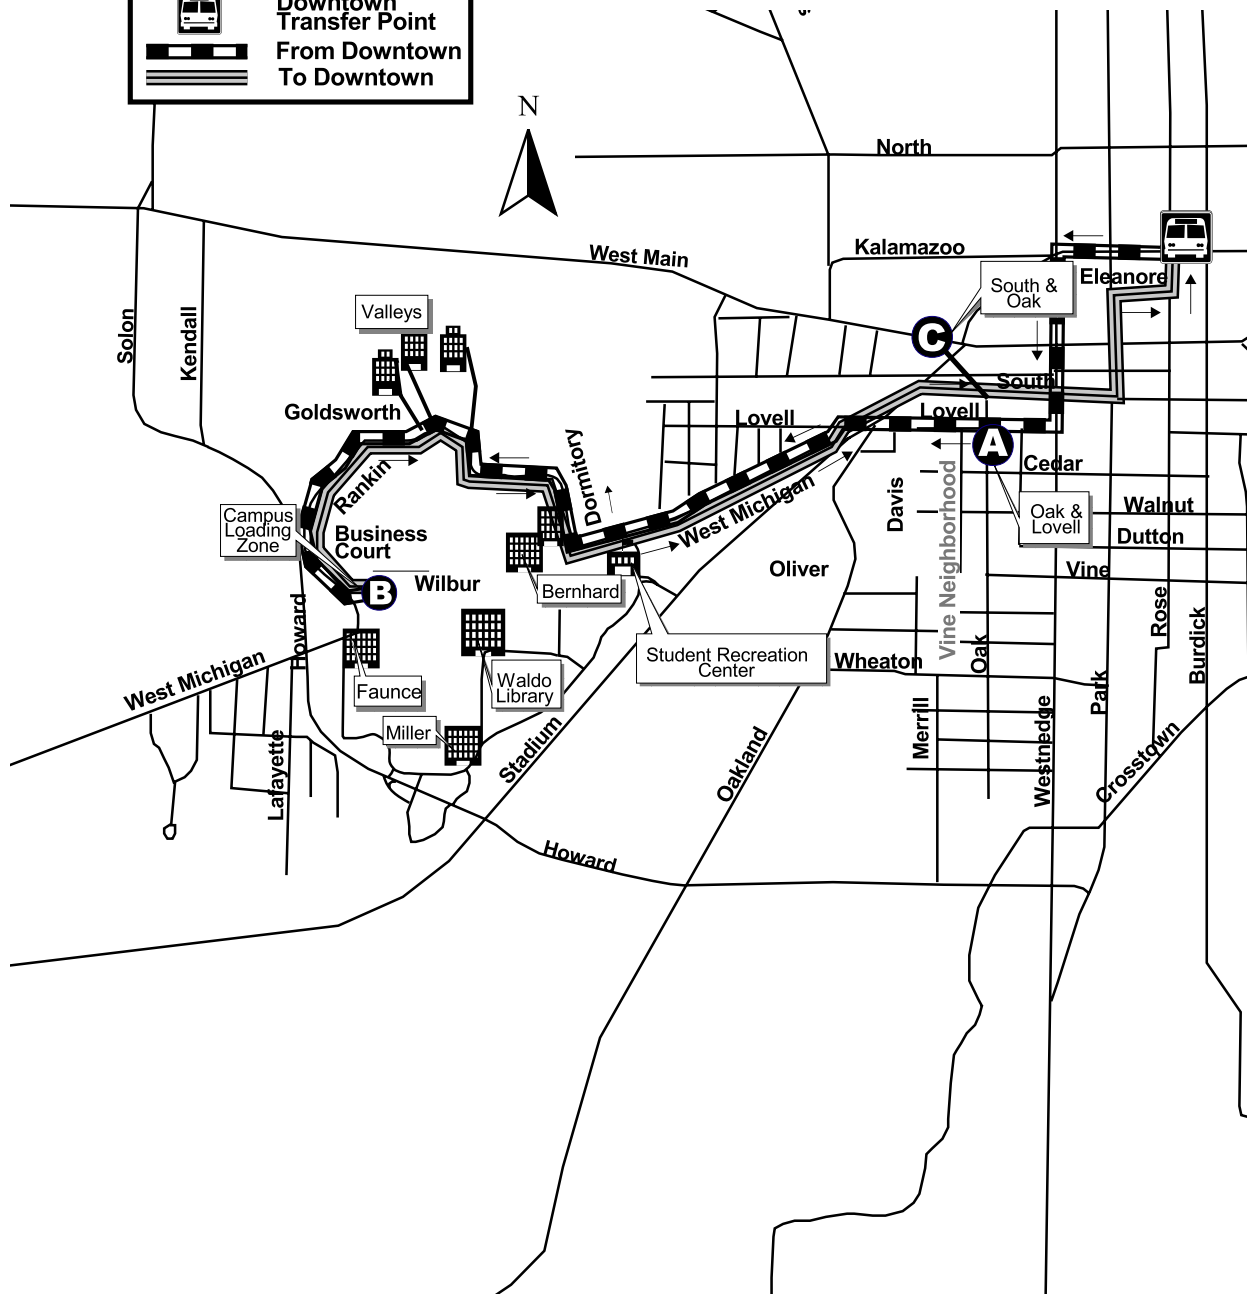

# Route 16 - Lovell

# Monday - Saturday

**Legend**

- Downtown Transfer Point
- From Downtown To Downtown

*from downtown* *to downtown*

5:50 am	5:52	5:57	6:00	6:06	6:12
6:15	6:17	6:27	6:30	6:36	6:42
6:45	6:47	6:57	7:00	7:06	7:12
7:15	7:17	7:27	7:30	7:36	7:42
7:45	7:47	7:57	8:00	8:06	8:12
8:15	8:17	8:27	8:30	8:36	8:42
8:45	8:47	8:57	9:00	9:06	9:12
9:15	9:17	9:27	9:30	9:36	9:42
9:45	9:47	9:57	10:00	10:06	10:12
10:15	10:17	10:27	10:30	10:36	10:42
10:45	10:47	10:57	11:00	11:06	11:12
11:15	11:17	11:27	11:30	11:36	11:42
11:45	11:47	11:57	12:00 pm	12:06	12:12
12:15	12:17	12:27	12:30	12:36	12:42
12:45	12:47	12:57	1:00	1:06	1:12
1:15	1:17	1:27	1:30	1:36	1:42
1:45	1:47	1:57	2:00	2:06	2:12
2:15	2:17	2:27	2:30	2:36	2:42
2:45	2:47	2:57	3:00	3:06	3:12
3:15	3:17	3:27	3:30	3:36	3:42
3:45	3:47	3:57	4:00	4:06	4:12
4:15	4:17	4:27	4:30	4:36	4:42
4:45	4:47	4:57	5:00	5:06	5:12
5:15	5:17	5:27	5:30	5:36	5:42
5:45	5:47	5:57	6:00	6:06	6:12
6:15	6:17	6:27	6:30	6:36	6:42
6:45	6:47	6:57	7:00	7:06	7:12
7:15	7:17	7:27	7:30	7:36	7:42
7:45	7:47	7:57	8:00	8:06	8:12
8:15	8:17	8:27	8:30	8:36	8:42
8:45	8:47	8:57	9:00	9:06	9:12
9:15	9:17	9:27	9:30	9:36	9:42
9:45	9:47	9:57	10:00		

— Bus does not service area.

Visit our web site at: [www.kmetro.com](http://www.kmetro.com)