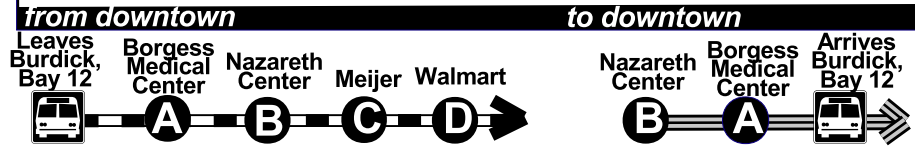

Route 9 - Gull

Legend

-  Kalamazoo Transportation Center
-  From Downtown To Downtown

Visit our web site at: www.kmetro.com

Monday - Saturday

Leaves Burdick, Bay 12	Borgess Medical Center	Nazareth Center	Meijer	Walmart
5:55 am	6:00		6:08	6:15
6:45	6:50	6:58	7:08	7:15
7:15	7:20	7:28	7:38	7:45
7:45	7:50	7:58	8:08	8:15
8:15	8:20	8:28	8:38	8:45
8:45	8:50	8:58	9:08	9:15
9:15	9:20	9:28	9:38	9:45
9:45	9:50	9:58	10:08	10:15
10:15	10:20	10:28	10:38	10:45
10:45	10:50	10:58	11:08	11:15
11:15	11:20	11:28	11:38	11:45
11:45	11:50	11:58	12:08	12:15
12:15	12:20	12:28	12:38	12:45
12:45	12:50	12:58	1:08	1:15
1:15	1:20	1:28	1:38	1:45
1:45	1:50	1:58	2:08	2:15
2:15	2:20	2:28	2:38	2:45
2:45	2:50	2:58	3:08	3:15
3:15	3:20	3:28	3:38	3:45
3:45	3:50	3:58	4:08	4:15
4:15	4:20	4:28	4:38	4:45
4:45	4:50	4:58	5:08	5:15
5:15	5:20	5:28	5:38	5:45
5:45	5:50	5:58	6:08	6:15
6:15	6:20	6:28	6:38	6:45
7:15	7:20	7:28	7:38	7:45
8:15	8:20	8:28	8:38	8:45
9:15	9:20	9:28	9:38	9:45