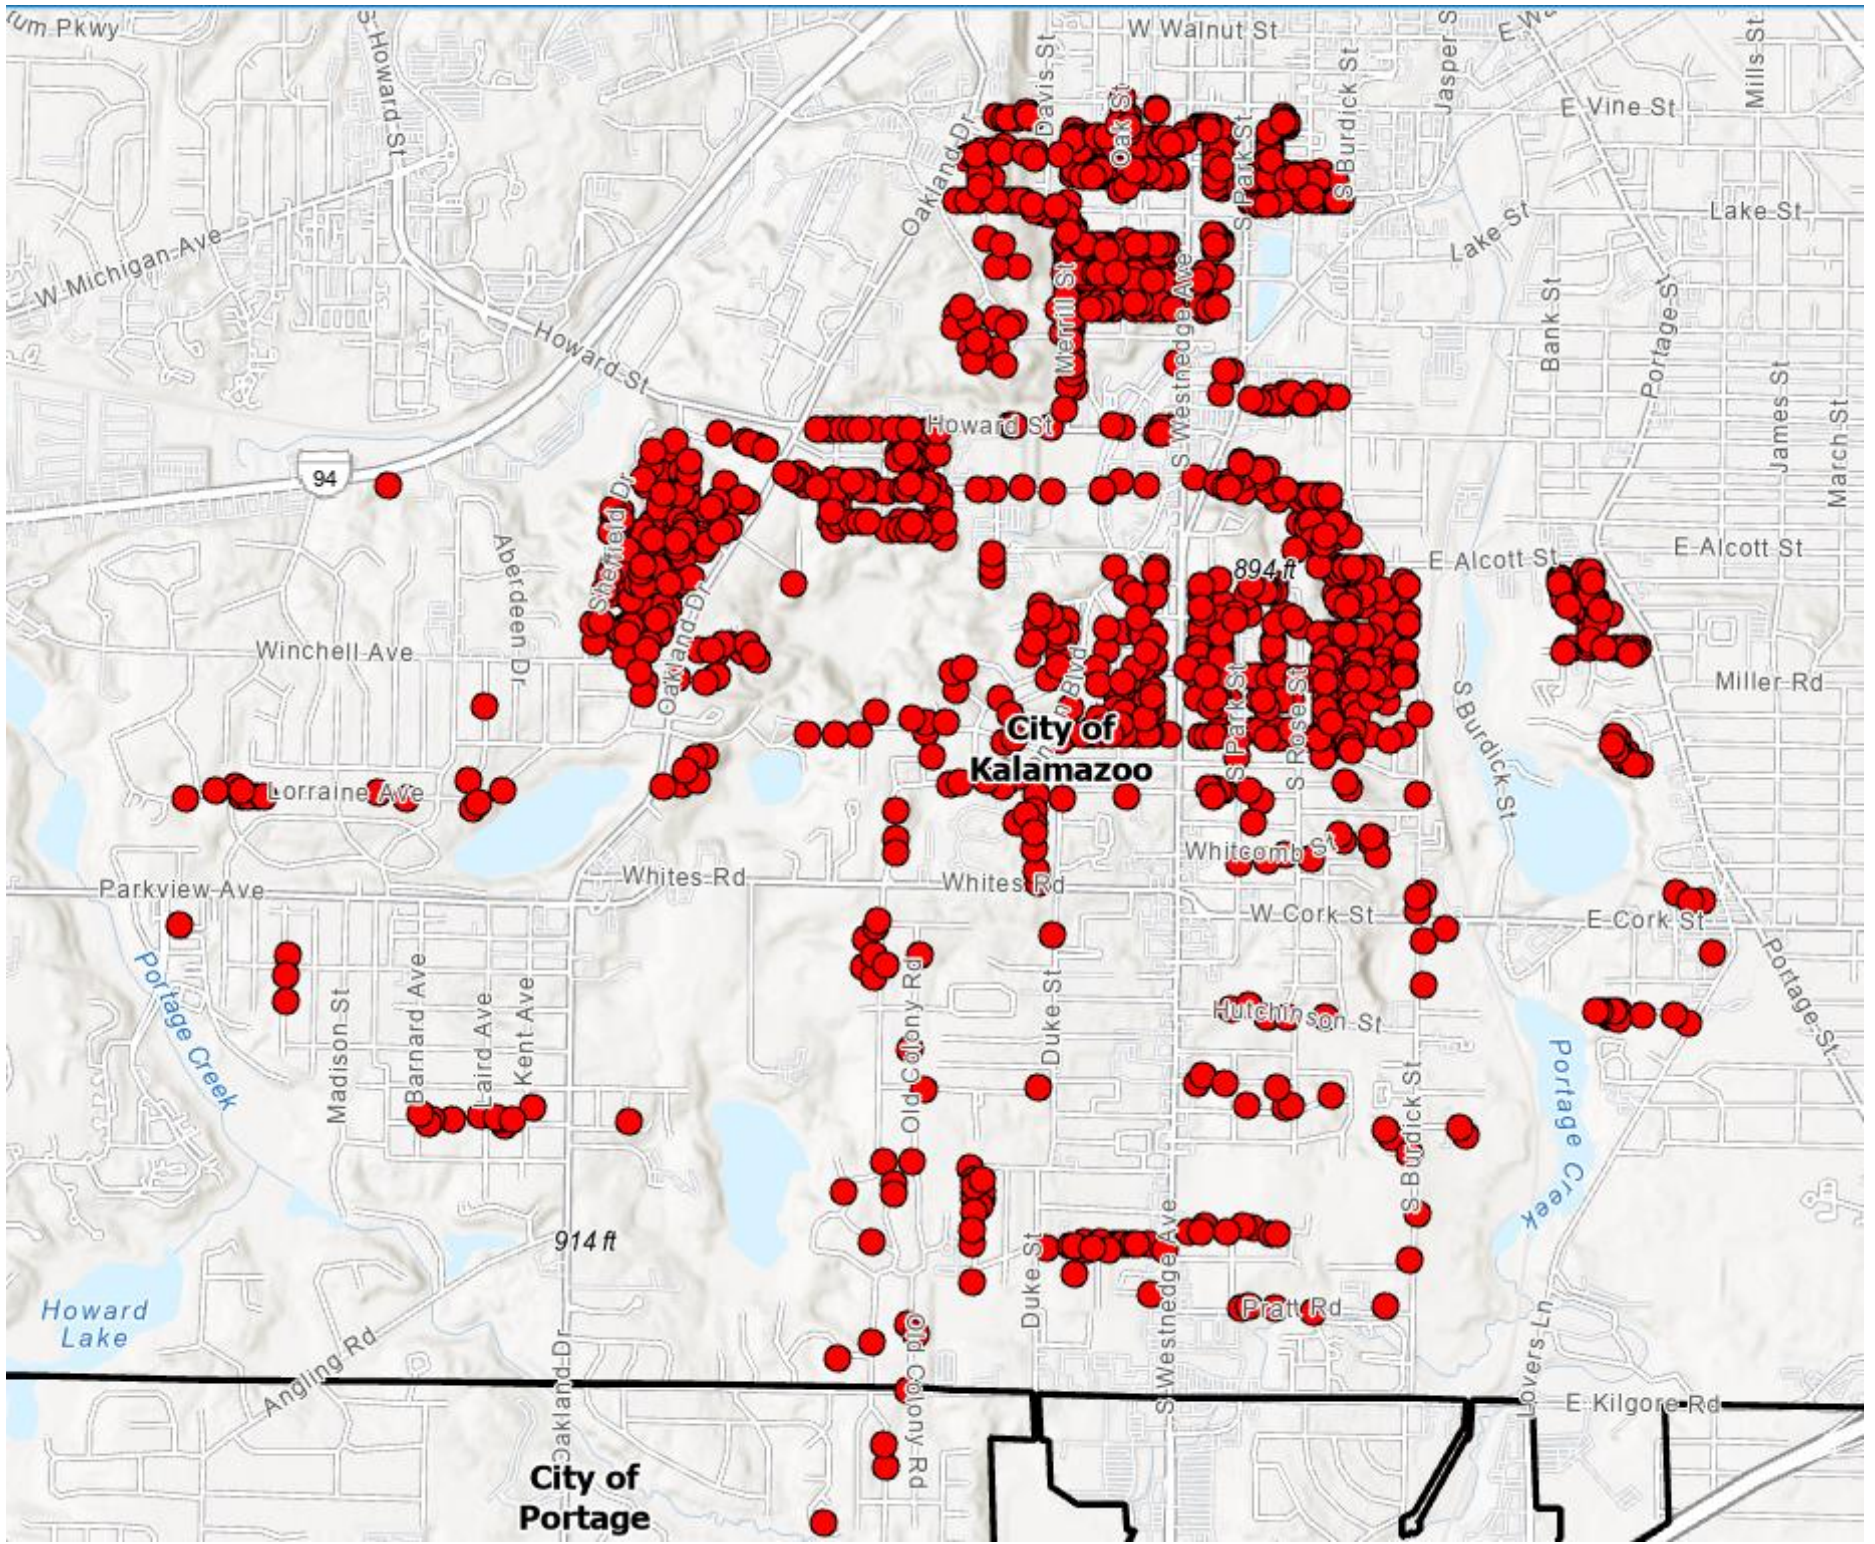

PROJECT OVERVIEW MAP

PROJECT ADDRESS LIST

2114 ADELAIDE ST	618 AXTELL ST	2201 BENJAMIN AVE
2118 ADELAIDE ST	621 AXTELL ST	2211 BENJAMIN AVE
2120 ADELAIDE ST	623 AXTELL ST	2224 BENJAMIN AVE
2121 ADELAIDE ST	624 AXTELL ST	2240 BENJAMIN AVE
2128 ADELAIDE ST	703 AXTELL ST	2249 BENJAMIN AVE
2134 ADELAIDE ST	709 AXTELL ST	2255 BENJAMIN AVE
2135 ADELAIDE ST	714 AXTELL ST	2256 BENJAMIN AVE
2136 ADELAIDE ST	715 AXTELL ST	1800 BRENTWOOD AVE
2140 ADELAIDE ST	718 AXTELL ST	1803 BRENTWOOD AVE
110 W ALCOTT ST	720 AXTELL ST	1914 BRENTWOOD AVE
113 W ALCOTT ST	721 AXTELL ST	1917 BRENTWOOD AVE
114 W ALCOTT ST	724 AXTELL ST	1919 BRENTWOOD AVE
117 W ALCOTT ST	730 AXTELL ST	1920 BRENTWOOD AVE
126 W ALCOTT ST	733 AXTELL ST	1923 BRENTWOOD AVE
130 W ALCOTT ST	736 AXTELL ST	1924 BRENTWOOD AVE
131 W ALCOTT ST	739 AXTELL ST	1932 BRENTWOOD AVE
134 W ALCOTT ST	740 AXTELL ST	2124 BRONSON BLVD
138 W ALCOTT ST	743 AXTELL ST	2304 BRONSON BLVD
139 W ALCOTT ST	746 AXTELL ST	2320 BRONSON BLVD
144 W ALCOTT ST	747 AXTELL ST	2336 BRONSON BLVD
2436 ALTA VISTA AVE	113 W BELMONT ST	2517 BRONSON BLVD
913 AUSTIN ST	117 W BELMONT ST	2615 BRONSON BLVD
915 AUSTIN ST	120 W BELMONT ST	2739 BRONSON BLVD
916 AUSTIN ST	121 W BELMONT ST	2740 BRONSON BLVD
920 AUSTIN ST	123 W BELMONT ST	2747 BRONSON BLVD
927 AUSTIN ST	124 W BELMONT ST	2755 BRONSON BLVD
931 AUSTIN ST	128 W BELMONT ST	2771 BRONSON BLVD
937 AUSTIN ST	131 W BELMONT ST	2815 BRONSON BLVD
941 AUSTIN ST	132 W BELMONT ST	2825 BRONSON BLVD
945 AUSTIN ST	135 W BELMONT ST	2891 BRONSON BLVD
947 AUSTIN ST	136 W BELMONT ST	2921 BRONSON BLVD
519 AXTELL ST	202 W BELMONT ST	2933 BRONSON BLVD
520 AXTELL ST	206 W BELMONT ST	3220 BRONSON BLVD
524 AXTELL ST	207 W BELMONT ST	3222 BRONSON BLVD
525 AXTELL ST	216 W BELMONT ST	3302 BRONSON BLVD
526 AXTELL ST	1834 BENJAMIN AVE	3314 BRONSON BLVD
530 AXTELL ST	1903 BENJAMIN AVE	3316 BRONSON BLVD
601 AXTELL ST	1908 BENJAMIN AVE	3318 BRONSON BLVD
606 AXTELL ST	1912 BENJAMIN AVE	3321 BRONSON BLVD
607 AXTELL ST	1917 BENJAMIN AVE	3338 BRONSON BLVD
608 AXTELL ST	2002 BENJAMIN AVE	3913 BRONSON BLVD
610 AXTELL ST	2006 BENJAMIN AVE	4009 BRONSON BLVD
611 AXTELL ST	2109 BENJAMIN AVE	4021 BRONSON BLVD
613 AXTELL ST	2125 BENJAMIN AVE	4318 BRONSON BLVD
614 AXTELL ST	2136 BENJAMIN AVE	5108 BRONSON BLVD
	2145 BENJAMIN AVE	5110 BRONSON BLVD