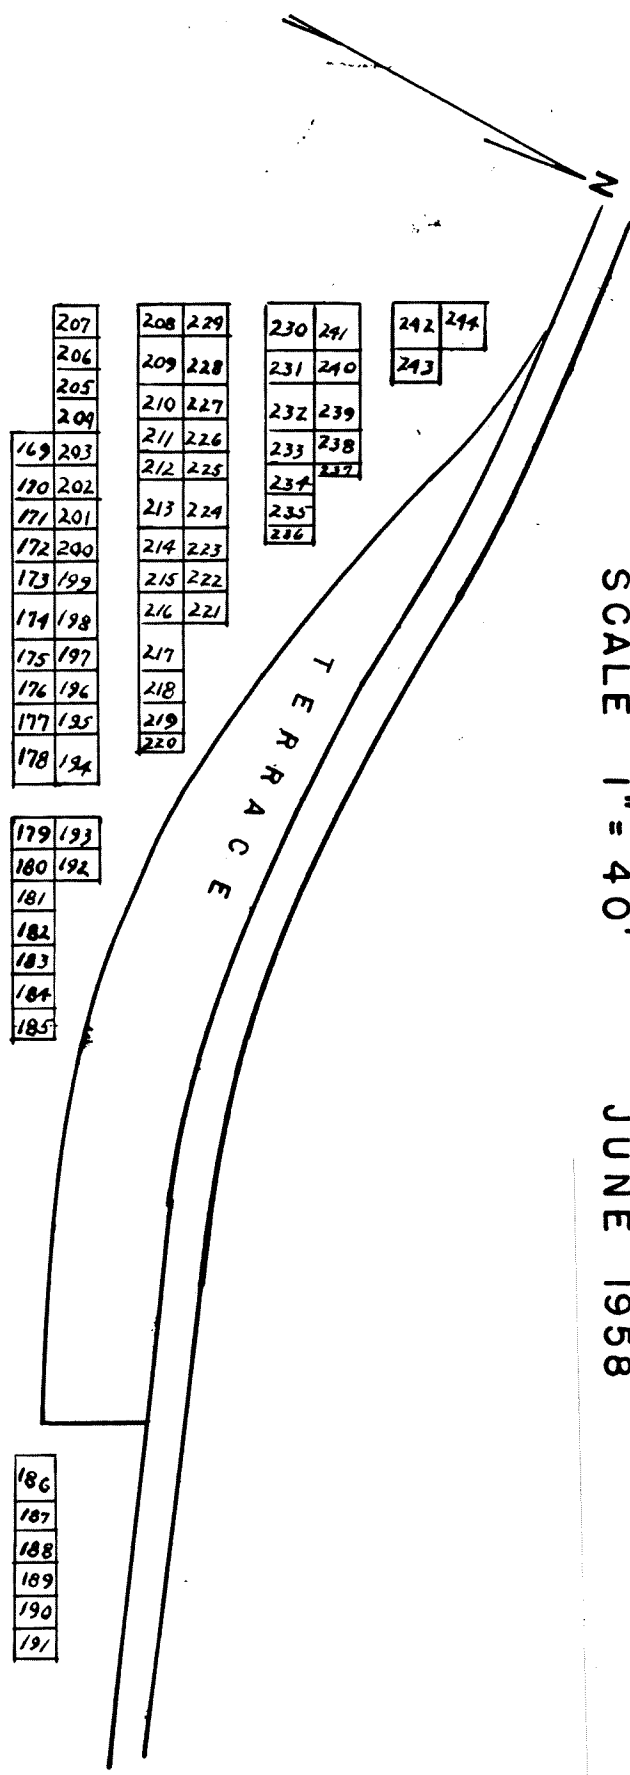

SECTION 14

RIVERSIDE CEMETERY

SCALE 1" = 40' JUNE 1958

MEMORIAL
GARDENS

101	168
100	167
103	166
104	165
105	164
106	163
107	162
108	161
109	160
110	159
111	158
157	
112	156
113	155
114	154
115	153
116	152
117	151
118	150
119	149
120	148
121	147
122	146
123	145
124	144
125	143
126	142
127	141
140	
128	139
129	138
130	137
131	136
132	135
133	134
134	
135	
136	
137	
138	
139	
140	
141	
142	
143	
144	
145	
146	
147	
148	
149	
150	
151	
152	
153	
154	
155	
156	
157	
158	
159	
160	
161	
162	
163	
164	
165	
166	
167	
168	
169	
170	
171	
172	
173	
174	
175	
176	
177	
178	
179	
180	
181	
182	
183	
184	
185	
186	
187	
188	
189	
190	
191	
192	
193	
194	
195	
196	
197	
198	
199	
200	
201	
202	
203	
204	
205	
206	
207	
208	
209	
210	
211	
212	
213	
214	
215	
216	
217	
218	
219	
220	
221	
222	
223	
224	
225	
226	
227	
228	
229	
230	
231	
232	
233	
234	
235	
236	
237	
238	
239	
240	
241	
242	
243	
244	

GULL RD.